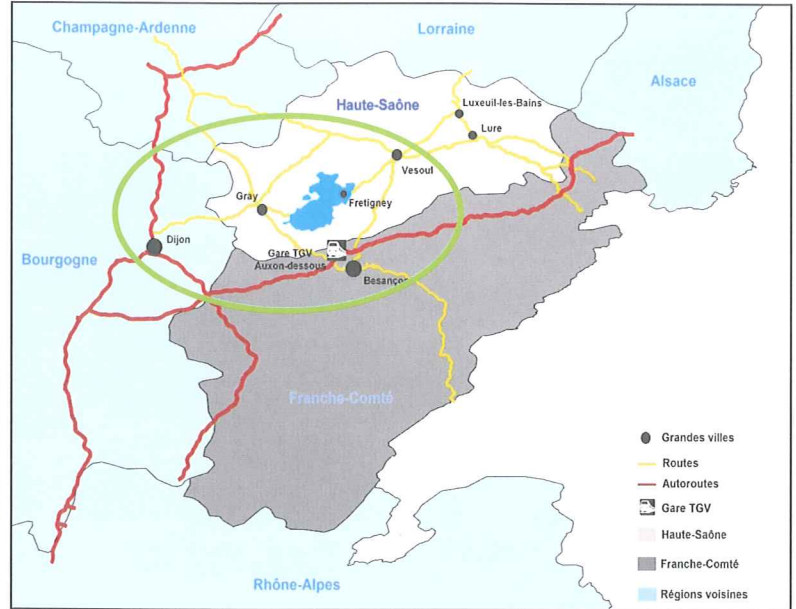

Monts de Gy

Zones d'activités

Fretigney-et-Velloreille

Totalité de la zone :

surface viabilisée
de 5 ha

Surface des parcelles :

5 parcelles viabilisées sur un
total de 11 parcelles
aménageables
de 2200 m² à 4900 m²

Proximité des infrastructures :

- D474 reliant Vesoul et Dijon
- Autoroute A36 à 40 km (échangeur Besançon)
- Dijon à 82 km
- Besançon à 33 km
- Vesoul à 24 km
- Gray à 33 km
- Gare Besançon Franche-Comté TGV (Auxon-Dessous) à 22 km