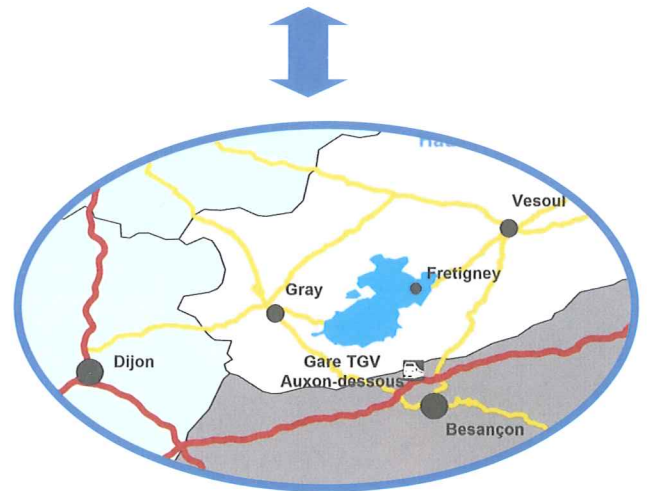

Les entreprises déjà présentes à proximité :

- Mischler
- Proxi
- Tous commerces de proximité

Services et équipements

Ecoles maternelles - primaires

Accueil périscolaire

Proximité tous commerces, professionnels de santé, borne visio-service, restaurant et chambres d'hôtes

Aires de jeux

Equipements techniques

Accès internet haut-débit

Réseau électricité

Canalisation eaux pluviales, eaux usées et eau potable

Eclairage public